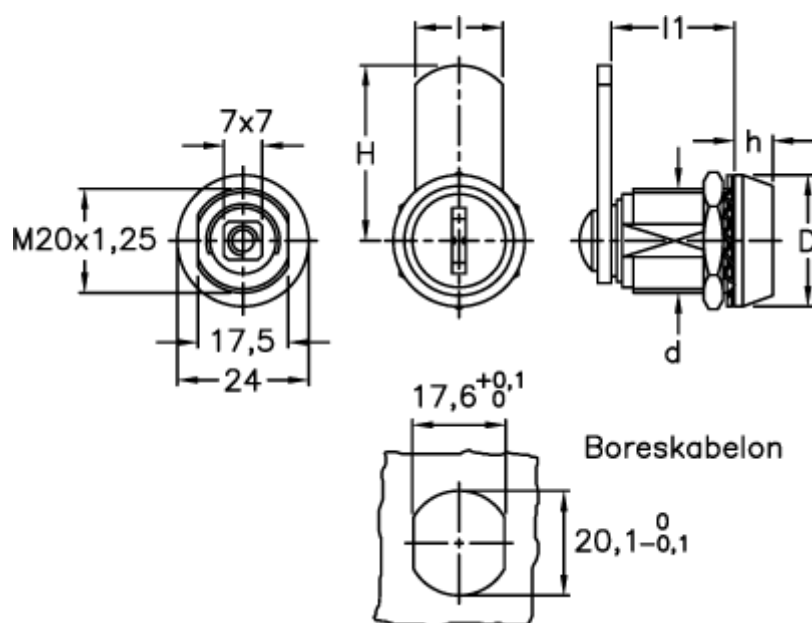

Varenummer: 2310421627
Beskrivelse: E+G Pallås m/nøgle
CX/C-32

Mål

$d = M20 \times 1,25$

$D = 24$

$H = 32,0$

$h = 7$

$l = 16$

$l1 = 22,5$